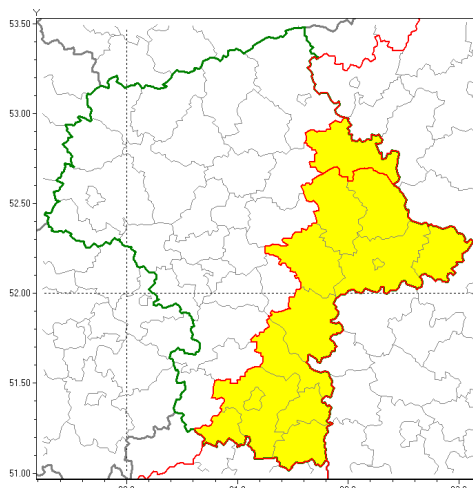

### Zasięg ostrzeżenia w województwie

Burze z gradem

### Ostrzeżenie meteorologiczne Nr 21

|   |  |
|---|--|
| <b>Nazwa biura</b>                                | IMGW-PIB Centralne Biuro Prognoz Meteorologicznych w Warszawie   |
| <b>Zjawisko/stopień zagrożenia</b>                | Burze z gradem/ 1  |
| <b>Obszar</b>                                     | województwo mazowieckie <b>powiat ostrowski</b>  |
| <b>Ważność</b>                                    | od godz. 14:00 dnia 04.09.2018 do godz. 24:00 dnia 04.09.2018  |
| <b>Przebieg</b>                                   | Prognozuje się wystąpienie burz z opadami deszczu miejscami do 20 mm, lokalnie do 30 mm oraz porywami wiatru do 65 km/h. Miejscami możliwy grad. |
| <b>Prawdopodobieństwo wystąpienia zjawiska(%)</b> | 85%  |
| <b>Uwagi</b>                                      | Brak.  |
| <b>Dyrektor synoptyk IMGW-PIB</b>                 | Kamil Walczak  |
| <b>Godzina i data wydania</b>                     | godz. 11:49 dnia 04.09.2018  |
| <b>SMS</b>  | IMGW-PIB OSTRZEŻENIE: BURZE Z GRADEM/1 mazowieckie/ostrowski od 14:00/04.09 do 24:00/04.09.2018 deszcz 30 mm, porywy 65 km/h.                    |