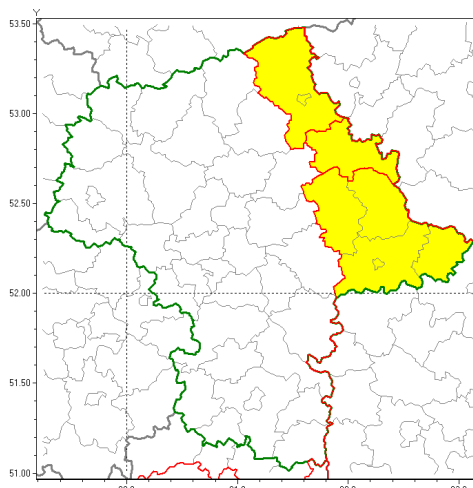

Zasięg ostrzeżenia w województwie

Burze z gradem

Ostrzeżenie meteorologiczne Nr 22

Nazwa biura	IMGW-PIB Centralne Biuro Prognoz Meteorologicznych w Warszawie
Zjawisko/stopień zagrożenia	Burze z gradem/ 1
Obszar	województwo mazowieckie powiat ostrowski
Ważność	od godz. 14:00 dnia 05.09.2018 do godz. 02:00 dnia 06.09.2018
Przebieg	Prognozuje się wystąpienie burz z opadami deszczu miejscami od 20 mm do 30 mm, lokalnie do 40 mm oraz porywami wiatru do 65 km/h. Miejscami możliwy grad. W nocy burze będą stopniowo słabnąć.
Prawdopodobieństwo wystąpienia zjawiska(%)	85%
Uwagi	Brak.
Dyrektor synoptyk IMGW-PIB	Anna Woźniak
Godzina i data wydania	godz. 11:40 dnia 05.09.2018
SMS	IMGW-PIB OSTRZEŻENIE: BURZE Z GRADEM/1 mazowieckie/ostrowski od 14:00/05.09 do 02:00/06.09.2018 deszcz 40 mm, porywy 65 km/h.