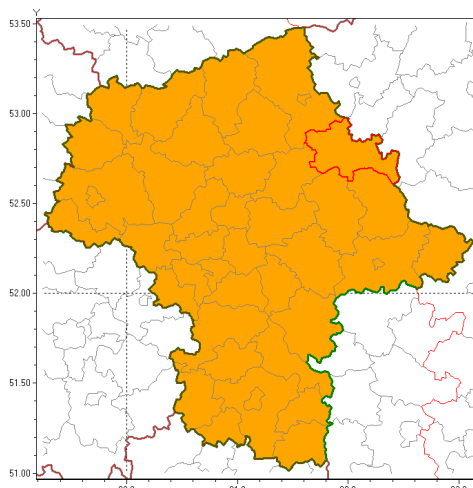

Zasięg ostrzeżenia w województwie

Burze z gradem

Ostrzeżenie meteorologiczne Nr 16

Nazwa biura	IMGW-PIB Centralne Biuro Prognoz Meteorologicznych w Warszawie
Zjawisko/stopień zagrożenia	Burze z gradem/ 2
Obszar	województwo mazowieckie powiat ostrowski
Ważność	od godz. 12:00 dnia 10.08.2018 do godz. 24:00 dnia 10.08.2018
Przebieg	Prognozuje się wystąpienie burz z opadami deszczu miejscami od 30 mm do 50 mm, lokalnie do 60 mm oraz porywami wiatru do 115 km/h. Miejscami grad.
Prawdopodobieństwo wystąpienia zjawiska(%)	80%
Uwagi	Brak.
Dyrektor synoptyk IMGW-PIB	Michał Folwarski
Godzina i data wydania	godz. 07:35 dnia 10.08.2018
SMS	IMGW-PIB OSTRZEŻA: BURZE Z GRADEM/2 mazowieckie/ostrowski od 12:00/10.08 do 24:00/10.08.2018 deszcz 60 mm, porywy 115 km/h.