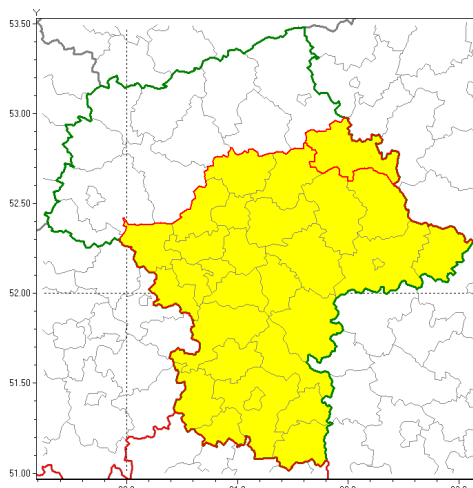

### Zasięg ostrzeżenia w województwie

Oblodzenie

### Ostrzeżenie meteorologiczne Nr 37

<b>Nazwa biura</b>	IMGW-PIB Centralne Biuro Prognoz Meteorologicznych w Warszawie
<b>Zjawisko/stopień zagrożenia</b>	Oblodzenie/ 1
<b>Obszar</b>	województwo mazowieckie <b>powiat ostrowski</b>
<b>Ważność</b>	od godz. 18:00 dnia 13.12.2018 do godz. 10:00 dnia 14.12.2018
<b>Przebieg</b>	Prognozuje się zamarzanie mokrej nawierzchni dróg i chodników po opadach mokrego śniegu. Temperatura minimalna od -2°C do -1°C, temperatura minimalna gruntu od -3°C do -1°C.
<b>Prawdopodobieństwo wystąpienia zjawiska(%)</b>	80%
<b>Uwagi</b>	Brak.
<b>Dyrektor synoptyk IMGW-PIB</b>	Maria Waliniowska
<b>Godzina i data wydania</b>	godz. 12:51 dnia 13.12.2018
<b>SMS</b>	IMGW-PIB OSTRZEŻENIE: OBLODZENIE/1 mazowieckie/ostrowski od 18:00/13.12 do 10:00/14.12.2018 temp. min. od -2 st. do -1 st., przy gruncie do -3 st., lisko.