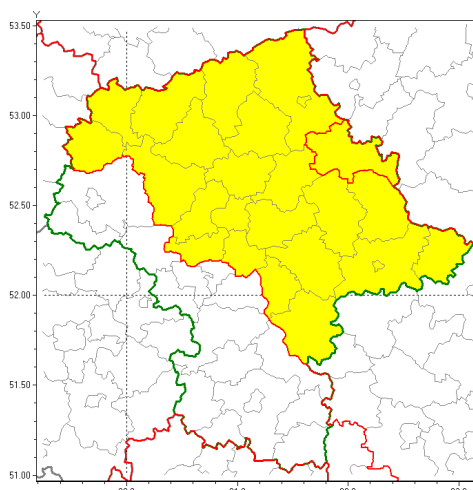

Zasięg ostrzeżenia w województwie

Opady marznące

Ostrzeżenie meteorologiczne Nr 31

Nazwa biura	IMGW-PIB Centralne Biuro Prognoz Meteorologicznych w Warszawie
Zjawisko/stopień zagrożenia	Opady marznące/ 1
Obszar	województwo mazowieckie powiat ostrowski
Ważność	od godz. 01:00 dnia 24.11.2018 do godz. 10:00 dnia 24.11.2018
Przebieg	Prognozuje się miejscami wystąpienie słabych opadów marzących m. in. powodujących gołoledź.
Prawdopodobieństwo wystąpienia zjawiska(%)	70%
Uwagi	Brak.
Dyżurny synoptyk IMGW-PIB	Maria Waliniowska
Godzina i data wydania	godz. 13:52 dnia 23.11.2018
SMS	IMGW-PIB OSTRZEŻENIE: MARZĄCE OPADY/1 mazowieckie/ostrowski od 01:00/24.11 do 10:00/24.11.2018 marzące opady, drogi liskie.