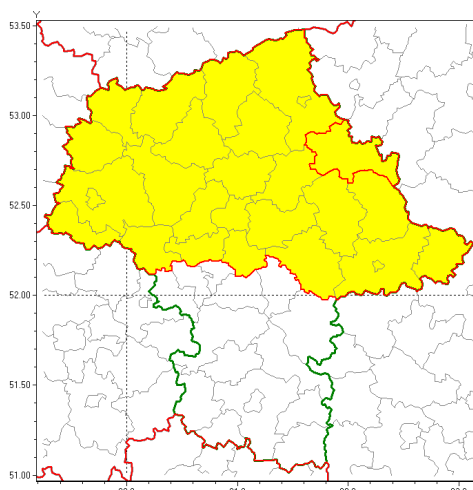

Zasięg ostrzeżenia w województwie

Burze z gradem

Ostrzeżenie meteorologiczne Nr 25

Nazwa biura	IMGW-PIB Centralne Biuro Prognoz Meteorologicznych w Warszawie
Zjawisko/stopień zagrożenia	Burze z gradem/ 1
Obszar	województwo mazowieckie powiat ostrowski
Ważność	od godz. 13:50 dnia 24.09.2018 do godz. 21:00 dnia 24.09.2018
Przebieg	Prognozuje się wystąpienie burz z opadami deszczu do 15 mm, lokalnie do 25 mm oraz porywami wiatru do 75 km/h. Miejscami możliwe mały grad lub krupa lodowa.
Prawdopodobieństwo wystąpienia zjawiska(%)	80%
Uwagi	Brak.
Dyrektor synoptyk IMGW-PIB	Anna Woźniak
Godzina i data wydania	godz. 13:38 dnia 24.09.2018
SMS	IMGW-PIB OSTRZEŻENIE: BURZE Z GRADEM/1 mazowieckie/ostrowski od 13:50/24.09 do 21:00/24.09.2018 deszcz 15-25 mm, porywy 75 km/h.