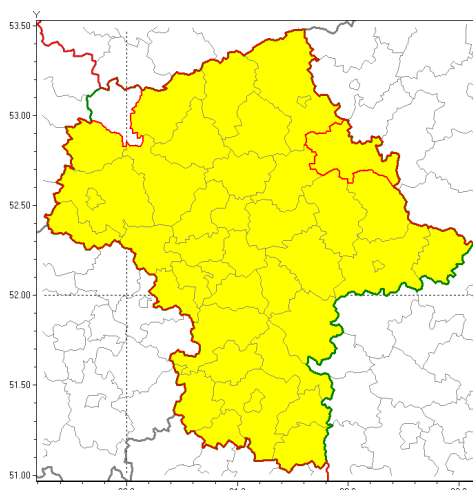

Zasięg ostrzeżenia w województwie

Silna mgła

Ostrzeżenie meteorologiczne Nr 27

Nazwa biura	IMGW-PIB Centralne Biuro Prognoz Meteorologicznych w Warszawie
Zjawisko/stopień zagrożenia	Silna mgła/ 1
Obszar	województwo mazowieckie powiat ostrowski
Ważność	od godz. 20:00 dnia 08.11.2018 do godz. 08:00 dnia 09.11.2018
Przebieg	Przewiduje się wystąpienie gęstych mgieł, ograniczających widzialność miejscami do 100 m.
Prawdopodobieństwo wystąpienia zjawiska(%)	80%
Uwagi	Brak.
Dyrektor synoptyk IMGW-PIB	Szymon Ogórek
Godzina i data wydania	godz. 13:47 dnia 08.11.2018
SMS	IMGW-PIB OSTRZEŻA: MGŁA/1 mazowieckie/ostrowski od 20:00/08.11 do 08:00/09.11.2018 widzialność 100 m.